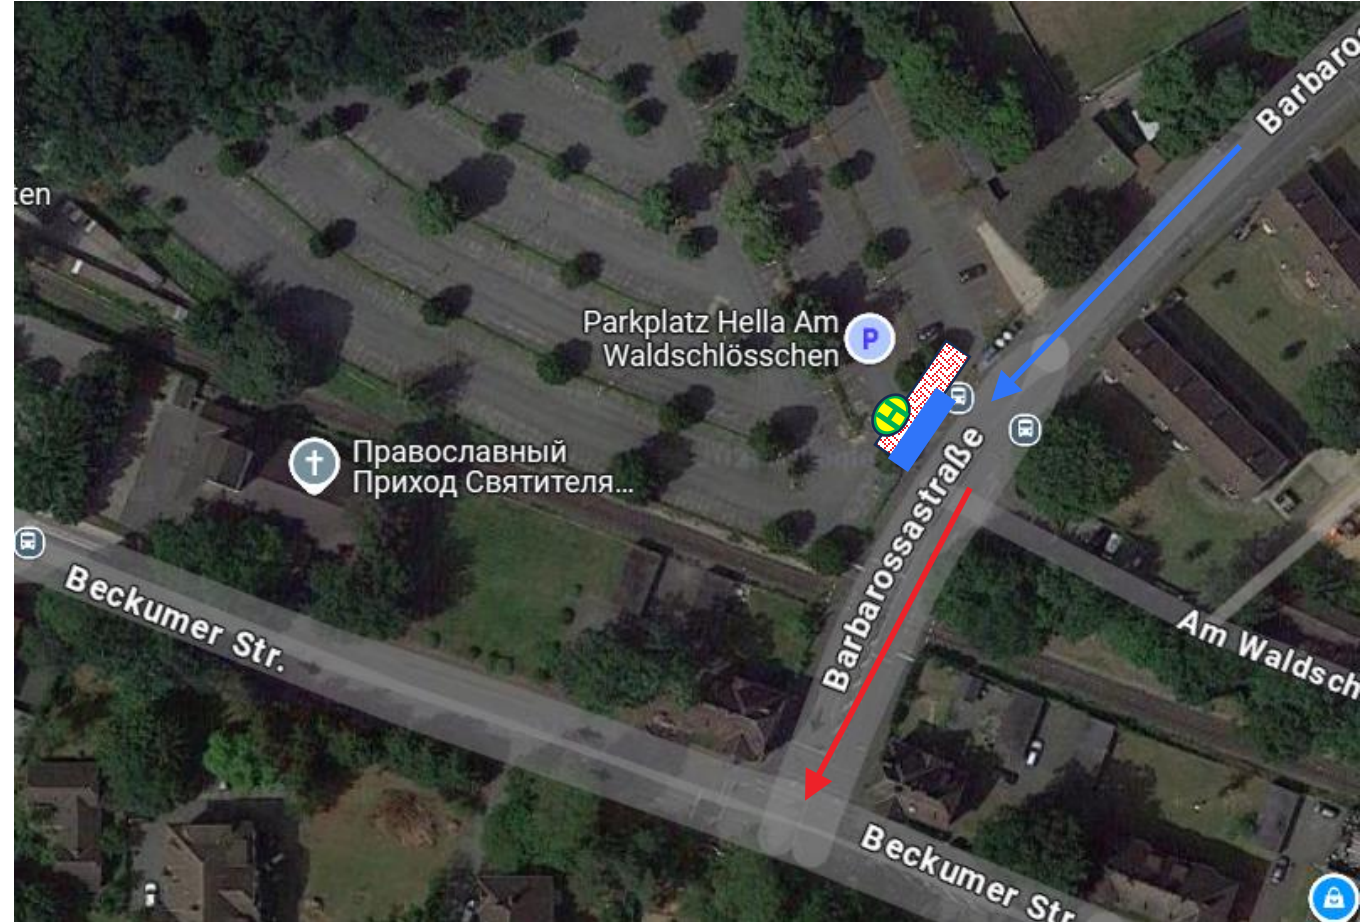

Abfahrtsort

BUSCODE: CGN –
Hamm-Lippstadt – 2.1 – 2.3

Abfahrtszeit: 08:00 Uhr

Abfahrtsadresse:
Bushaltestelle Am Waldschlößchen
Barbarossastraße, 59555 Lippstadt

Google Maps Link:
<https://maps.app.goo.gl/6x9U7GsGVh2WWVD76>