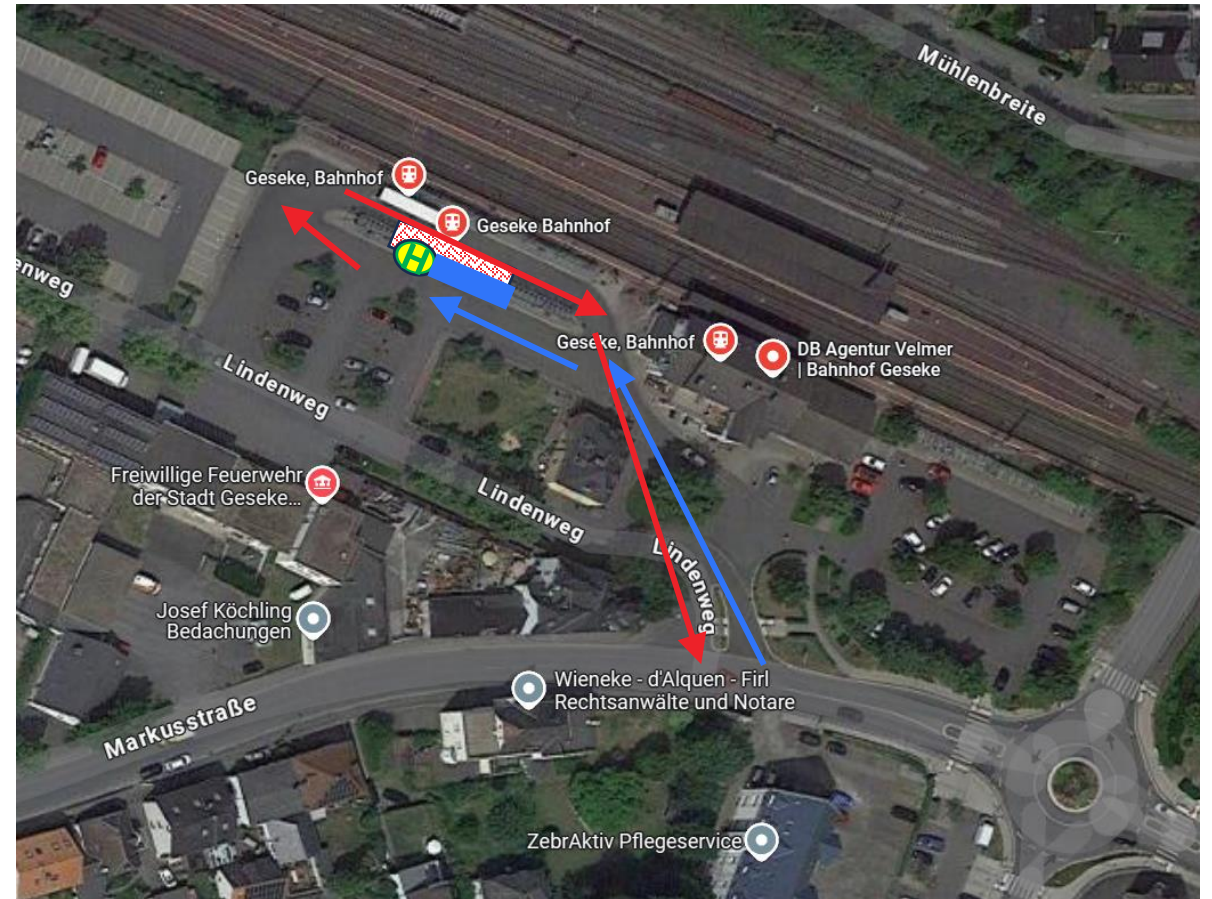

## Abfahrtsort

BUSCODE: CGN – Hamm-Lippstadt - 5

Abfahrtszeit: 08:00 Uhr

Abfahrtsadresse:  
Lindenweg 1, 59590 Geseke

Google Maps Link:  
<https://maps.app.goo.gl/7GVFxDdQyqATKi3E6>

**Legende:**

Ein- & Ausstieg

Anfahrt

Ausfahrt

Reisebus